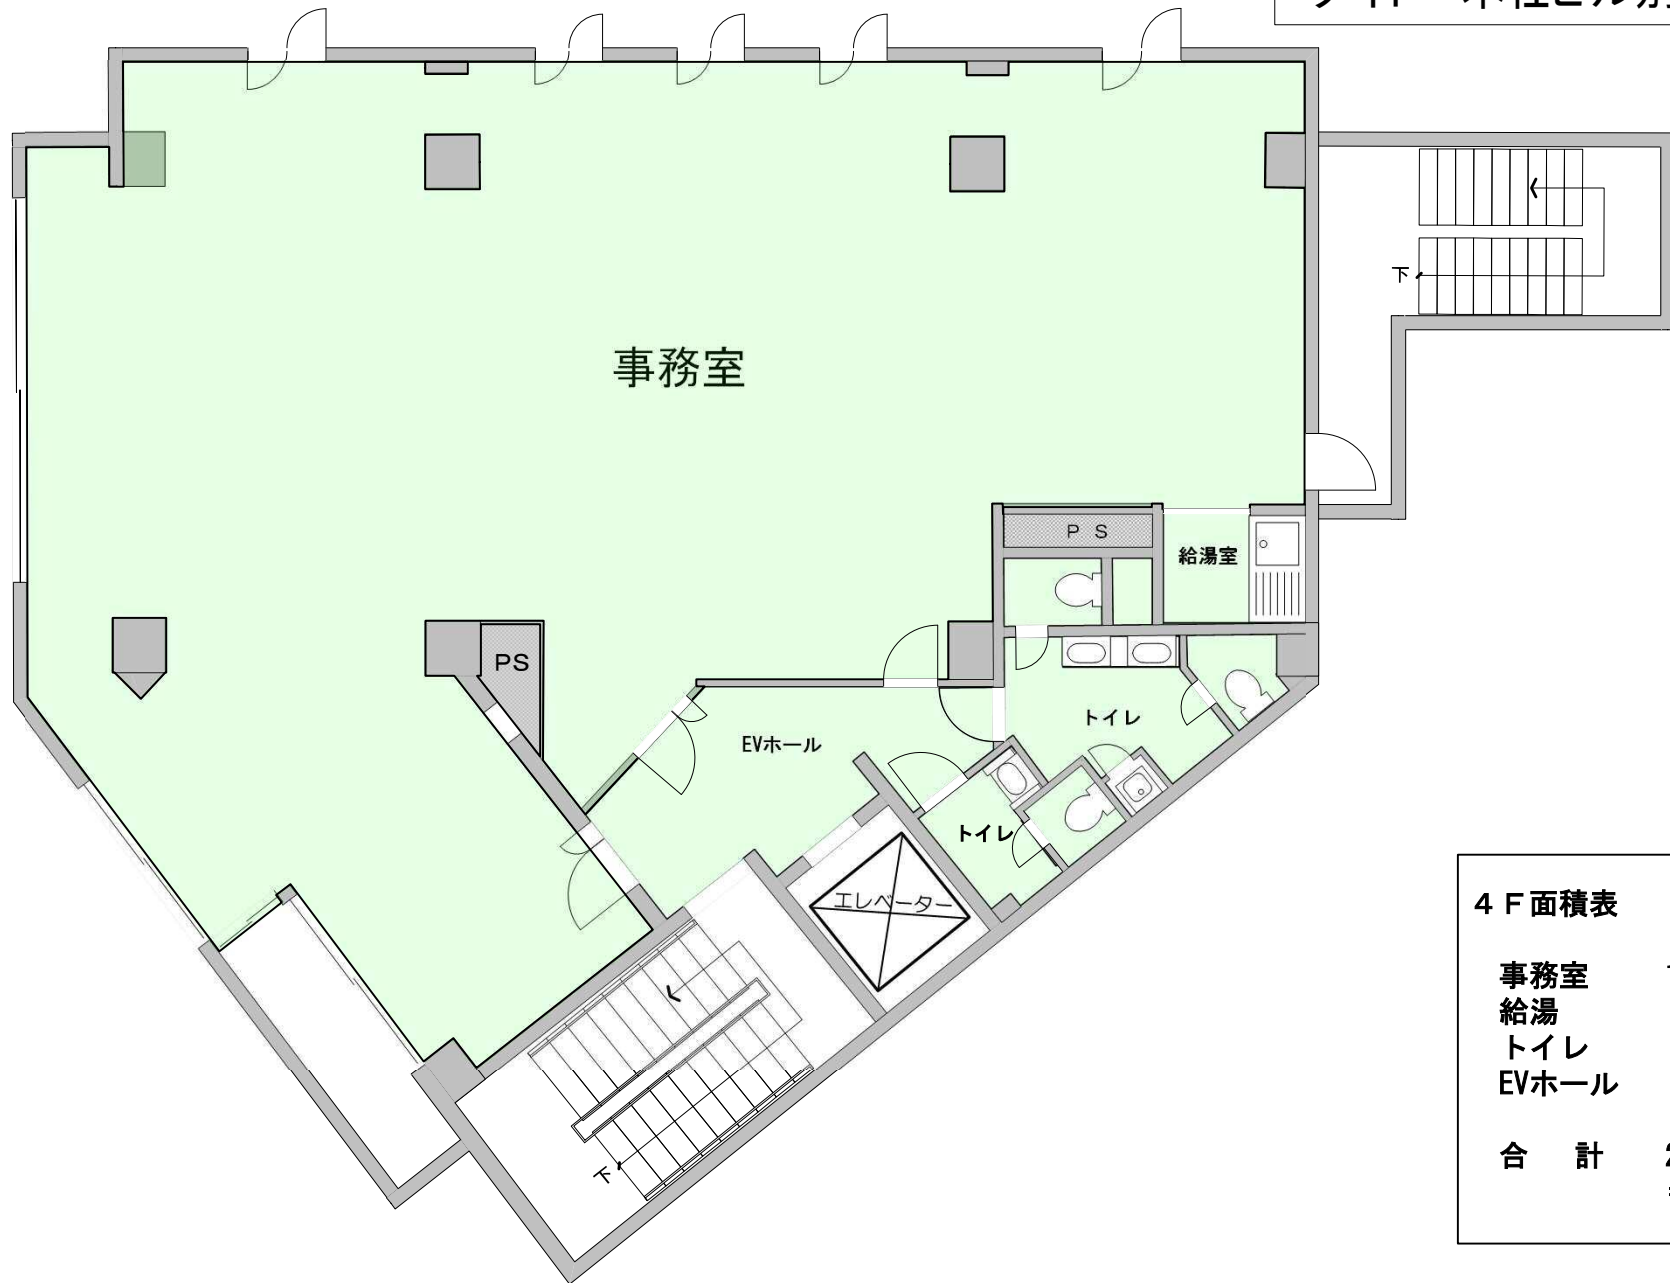

# ダイソー本社ビル別館4階

事務室	180.20㎡
給湯	3.52㎡
トイレ	13.94㎡
EVホール	12.18㎡
合計	209.84㎡ ≒63.48坪