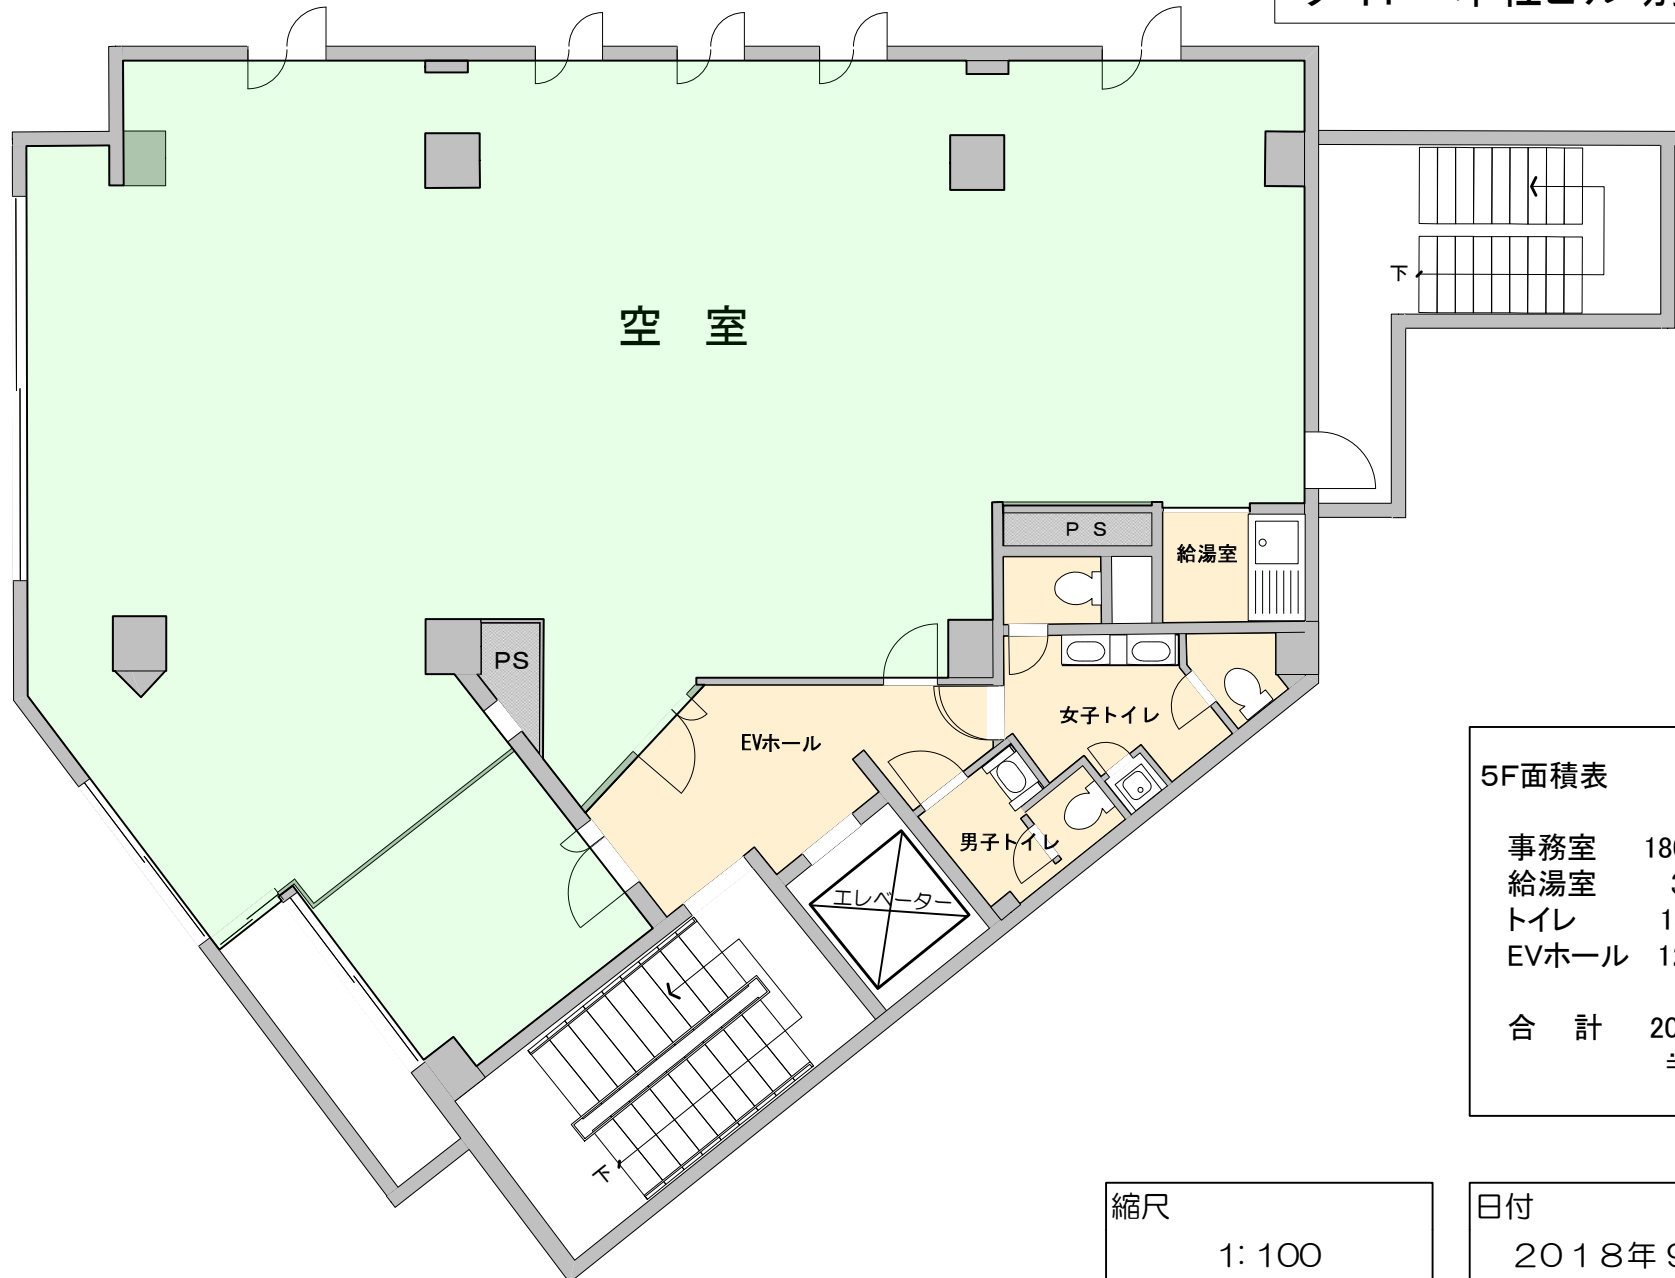

ダイソー本社ビル 別館5階

5F面積表

事務室	180.20m ²
給湯室	3.52m ²
トイレ	13.94m ²
EVホール	12.18m ²
合計	209.84m ² ≒ 63.48坪

縮尺
1:100

日付
2018年9月1日