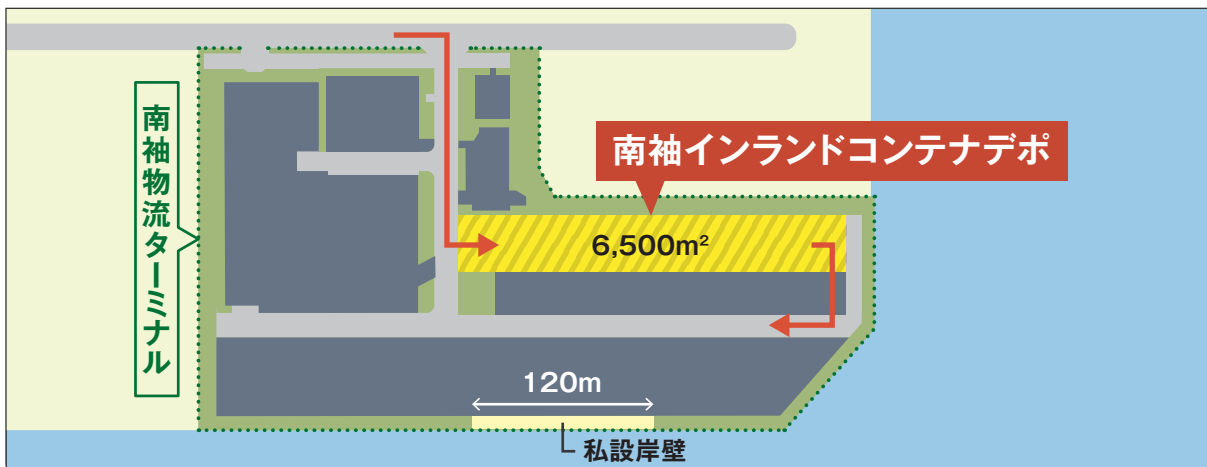

アクセスしやすい中心地

木更津 金田I.C. から車で10分

株式会社 **ダイトコーポレーション**

千葉港運部 千葉港運課

〒299-0268 千葉県袖ヶ浦市南袖 50-1

Tel : 0436-62-9171 Fax : 0436-61-0991

E-mail : chiba-koun@daitocorp.co.jp

当社イメージキャラクター  
「つなぐちゃん®」